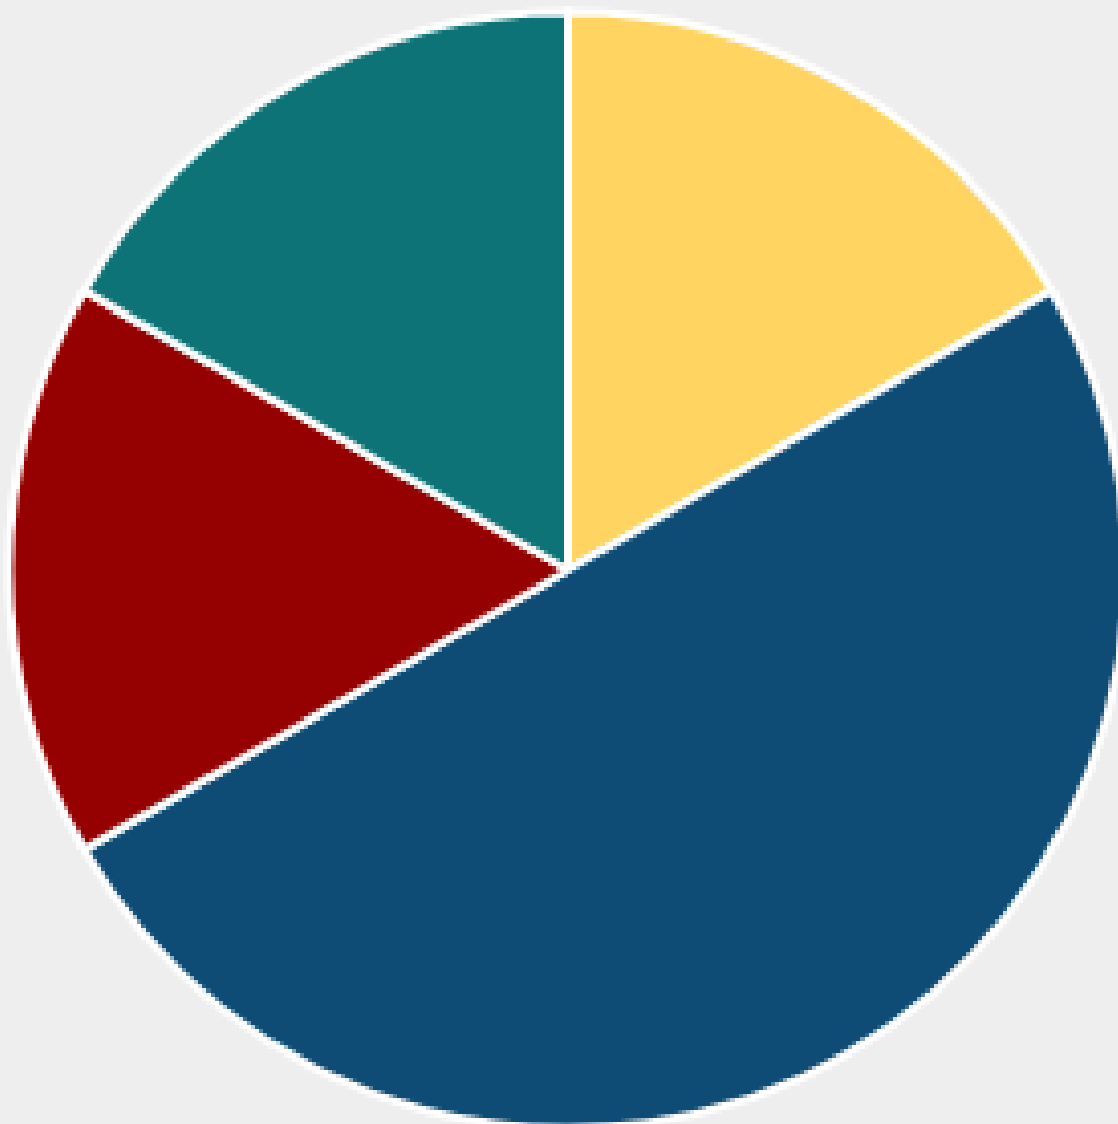

مؤشر

الفضائيات

16.7% الوساطة المصرية

50.0% العدوان على غزة

16.7% مفاوضات الأسرى

16.7% توترات البحر الأحمر

بالتوازي مع حربها على غزة.. "إسرائيل" تطلق موجة استيطان عاتية في الضفة الغربية

(إقليمي ودولي . الجزيرة مباشر)

أكد تقرير أعده المكتب الوطني للدفاع عن الأرض ومقاومة الاستيطان، أن الحكومة الإسرائيلية، أطلقت موجة استيطان كبيرة في الضفة الغربية، بالتوازي مع الحرب التي تشنها على قطاع غزة.

مجلس التعاون الخليجي يدعو لحل شامل لأزمة السودان

صحة غزة: ارتفاع حصيلة ضحايا الحرب إلى 30 ألفا و320 شهيدا

(إقليمي ودولي . الأناضول)

ارتفعت حصيلة ضحايا الحرب الإسرائيلية المستمرة على غزة منذ نحو 5 أشهر، إلى 30 ألفا و320 شهيدا و71 ألفا و533 مصابا، وفق وزارة الصحة الفلسطينية بالقطاع.