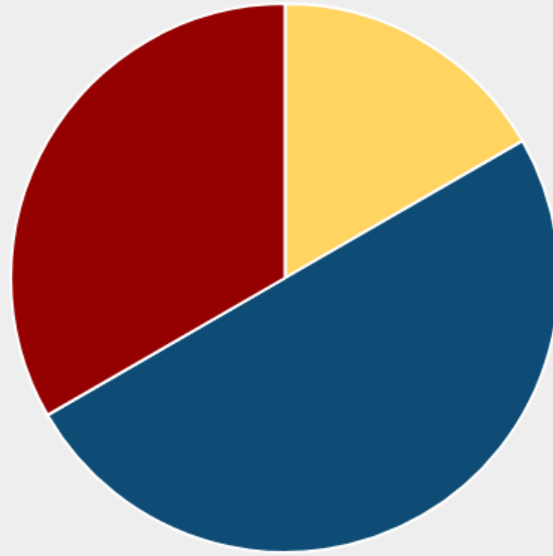

لبنان 16.7% طوفان الأقصى 50.0% غزة 33.3%