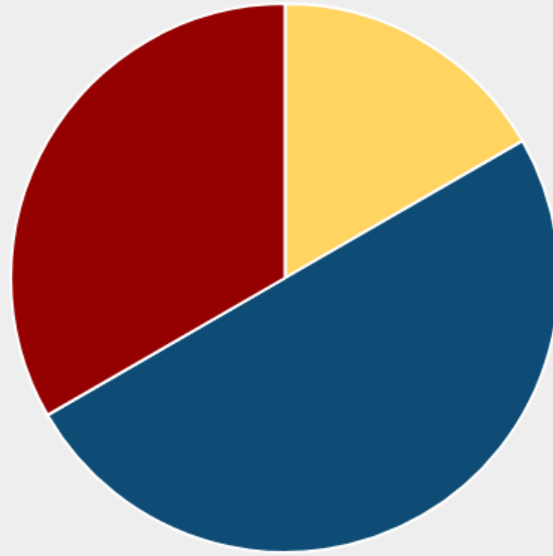

مؤشر

الفضائيات

لبنان 16.7% طوفان الأقصى 50.0% غزة 33.3%

"ذا هيل": الهجوم البري يرفع فاتورة الحرب على "إسرائيل" ويفتح جبهة ثانية ويهدد علاقاتها العربية

(إقليمي ودولي . الجزيرة نت)

قال موقع ذا هيل إن أي عملية واسعة النطاق يجريها الجيش الإسرائيلي داخل قطاع غزة ستؤدي إلى تفاقم الأزمة الإنسانية هناك وربما فتح جبهة ثانية في الحرب، ناهيك عن تداعيات أخرى خطيرة.

عدد الشهداء يرتفع لـ ٤٥٠٠. والاحتلال يدفع أهل غزة للجنوب وأمريكا تواصل الدعم العسكري لـ"إسرائيل"

(إقليمي ودولي . عربي BBC)

عدد الشهداء يرتفع لـ ٤٥٠٠. والاحتلال يدفع أهل غزة للجنوب. والإعلام السوري يؤكد خروج مطاري حلب ودمشق عن الخدمة جراء القصف "الإسرائيلي". وأمريكا تعلن إرسال أنظمة دفاع صاروخية إلى الشرق الأوسط وتضع المزيد من جنودها على أهبة الاستعداد للانتشار في المنطقة.

"إسرائيل" تقرر إخلاء ١٤ بلدة إضافية على الحدود مع لبنان ليصل الإجمالي خلال أسبوع إلى ٤٣

(إقليمي ودولي . الأناضول)

قررت "إسرائيل"، الأحد، إخلاء 14 بلدة إضافية شمالاً على الحدود مع لبنان، ليرتفع إجمالي عدد البلدات التي تقرر إخلاؤها خلال أسبوع إلى 43، في ظل تصاعد تبادل إطلاق النار على جانبي الحدود.