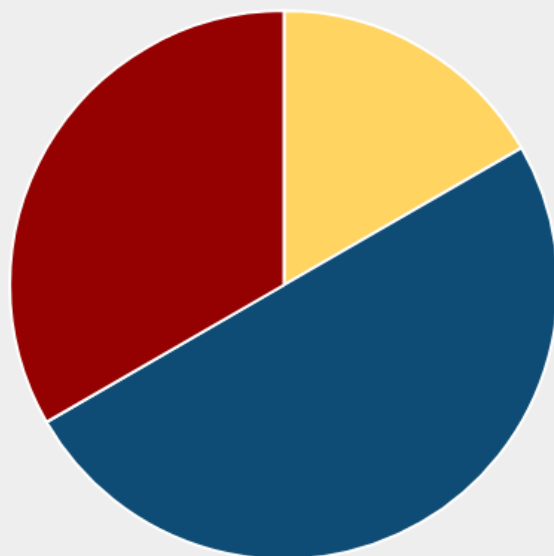

مؤشر

الفضائيات

لبنان 16.7% طوفان الأقصى 50.0% غزة 33.3%

"ذا هيل": الهجوم البري يرفع فاتورة الحرب على "إسرائيل" ويفتح جبهة ثانية ويهدد علاقاتها العربية

(إقليمي ودولي . الجزيرة نت)

قال موقع ذا هيل إن أي عملية واسعة النطاق يجريها الجيش الإسرائيلي داخل قطاع غزة ستؤدي إلى تفاقم الأزمة الإنسانية هناك وربما فتح جبهة ثانية في الحرب، ناهيك عن تداعيات أخرى خطيرة.

عدد الشهداء يرتفع لـ ٤٥٠٠. والاحتلال يدفع أهل غزة للجنوب وأمريكا تواصل الدعم العسكري لـ"إسرائيل"

(إقليمي ودولي . عربي BBC)

عدد الشهداء يرتفع لـ ٤٥٠٠. والاحتلال يدفع أهل غزة للجنوب. والإعلام السوري يؤكد خروج مطاري حلب ودمشق عن الخدمة جراء القصف "الإسرائيلي". وأمريكا تعلن إرسال أنظمة دفاع صاروخية إلى الشرق الأوسط وتضع المزيد من جنودها على أهبة الاستعداد للانتشار في المنطقة.

"إسرائيل" تقرر إخلاء ١٤ بلدة إضافية على الحدود مع لبنان ليصل الإجمالي خلال أسبوع إلى ٤٣

(إقليمي ودولي . الأناضول)

قررت "إسرائيل"، الأحد، إخلاء 14 بلدة إضافية شمالاً على الحدود مع لبنان، ليرتفع إجمالي عدد البلدات التي تقرر إخلاؤها خلال أسبوع إلى 43، في ظل تصاعد تبادل إطلاق النار على جانبي الحدود.